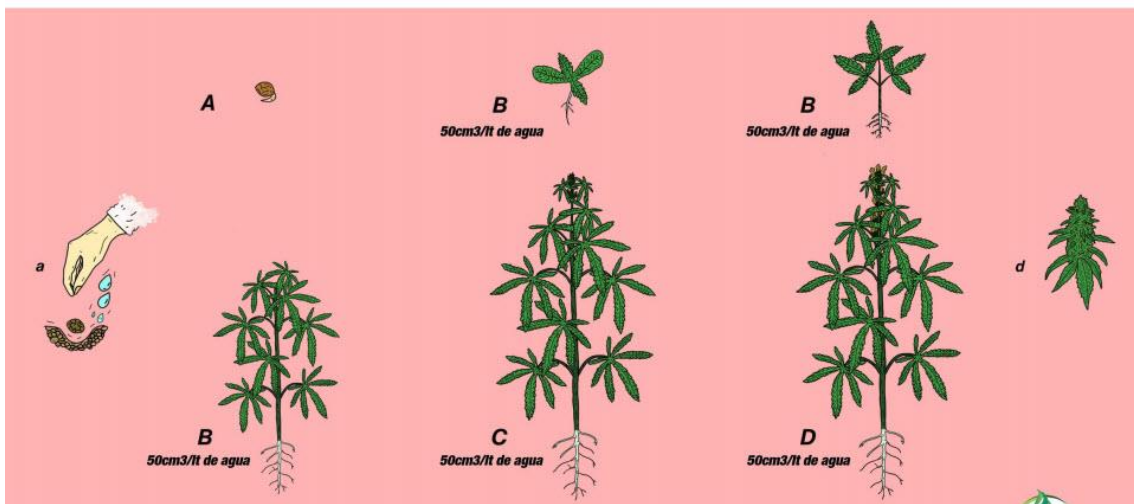

**APLICACIÓN EN CANNABIS**

**A - KIT BIOPOTENCIADOR SEMILLAS DE CANNABIS**  
**B - BIOPOTENCIADOR (50 cm3/lit de agua)**

**C - POTASIO (50 cm3/lit de agua)**  
**D - COMPLEJO PLUS (50 cm3/lit de agua)**